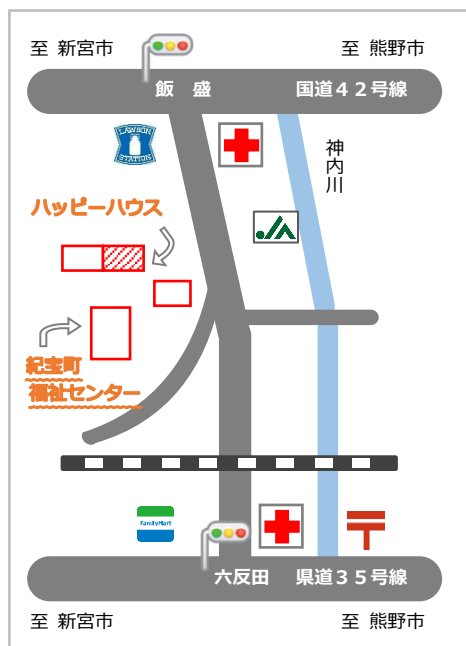

行ってみよっ♪だがしやさん

◇ ハッピーハウス (町福祉センター横) でオープン中 ◇

社会福祉法人 紀宝町社会福祉協議会

紀宝町鶴殿1074番地1

電話 0735-32-0957

E-mail honsho@kiho-shakyo.or.jp

[オープン日時]

平日 14時30分～16時30分
第2土曜日 11時～13時

(第2土曜日はふれあい子ども食堂と同時オープン)

遊びに来てね!
待ってまーす♪

目印★

『地域の方たちが
お店番をしてくれています。』

◇お店番のボランティアさんも募集してます◇