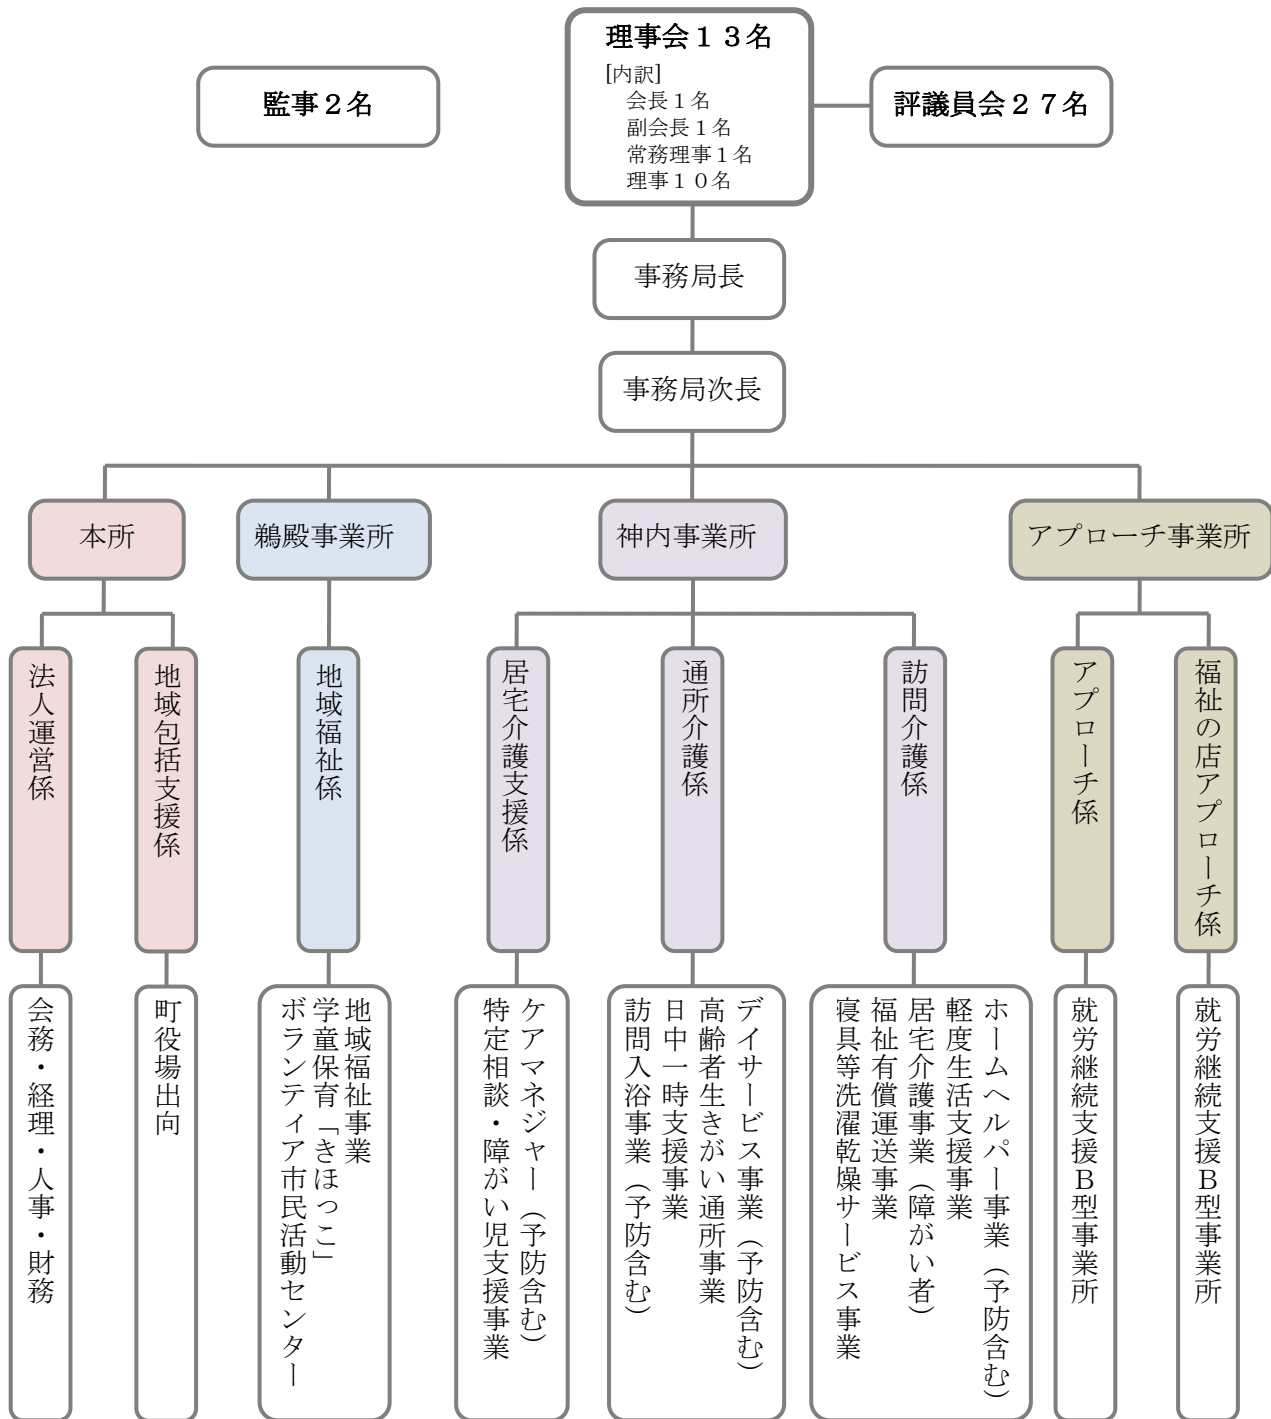

平成28年度

社会福祉法人 紀宝町社会福祉協議会 組織図

苦情解決