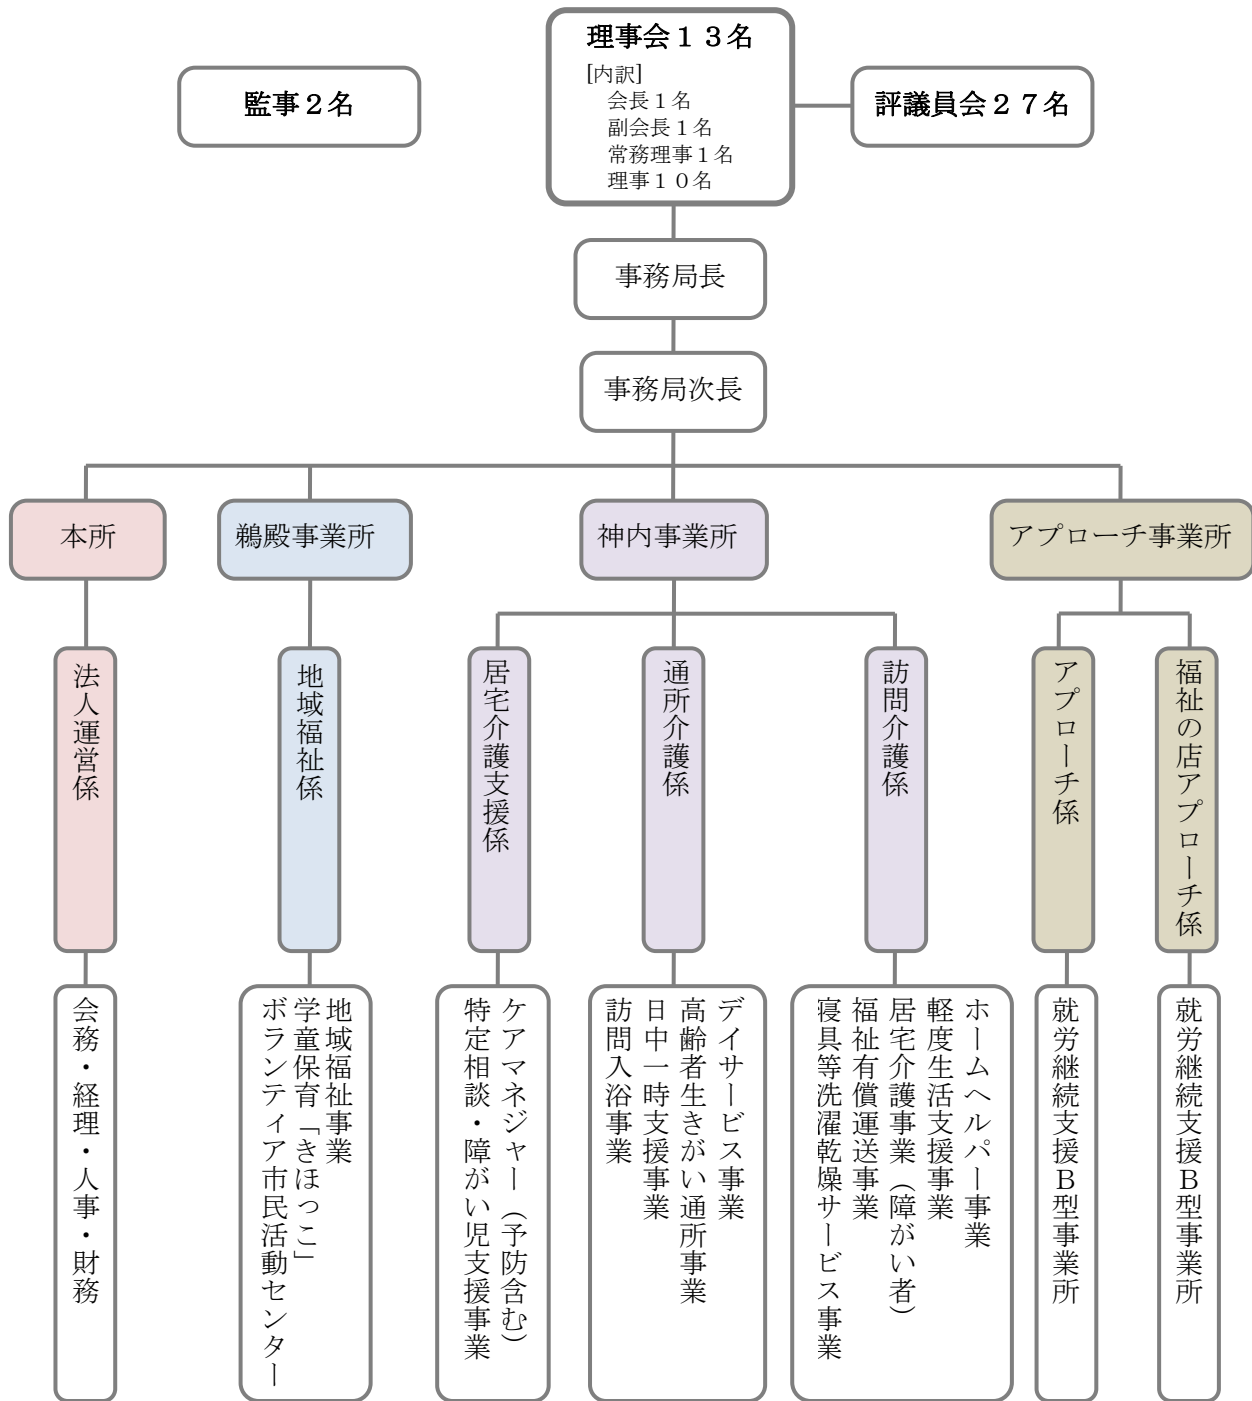

平成27年度

社会福祉法人 紀宝町社会福祉協議会 組織図

苦情解決