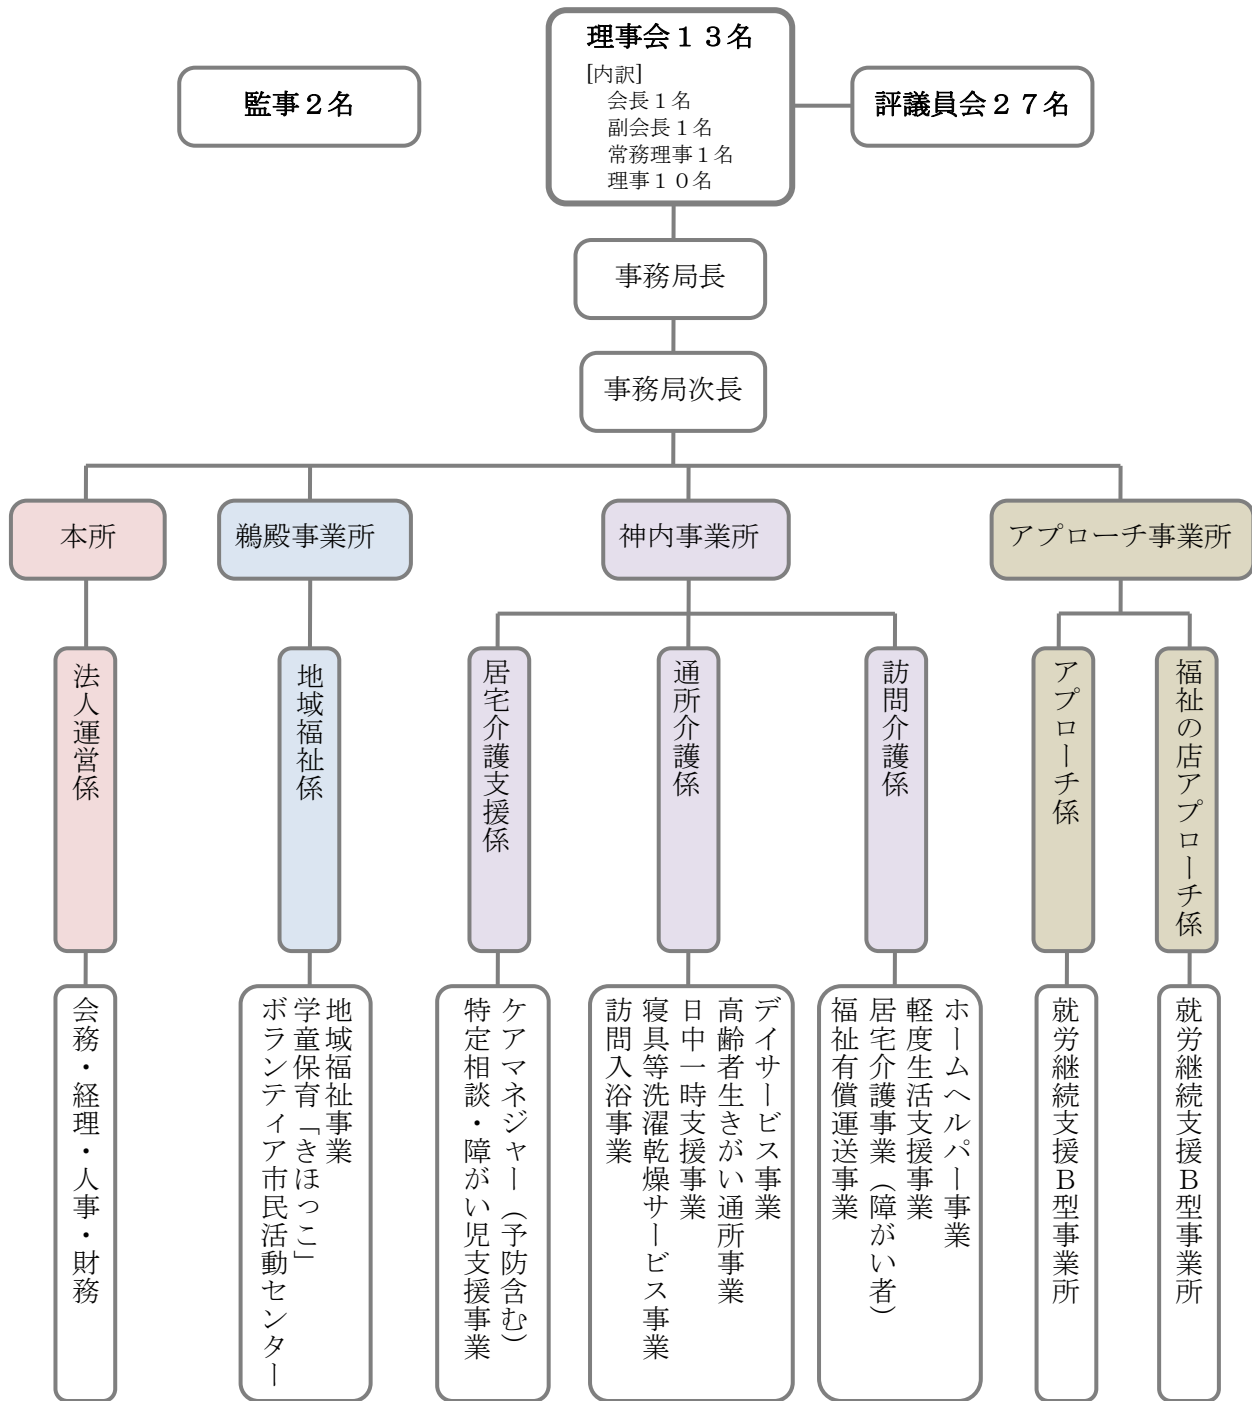

平成26年度

社会福祉法人 紀宝町社会福祉協議会 組織図

苦情解決