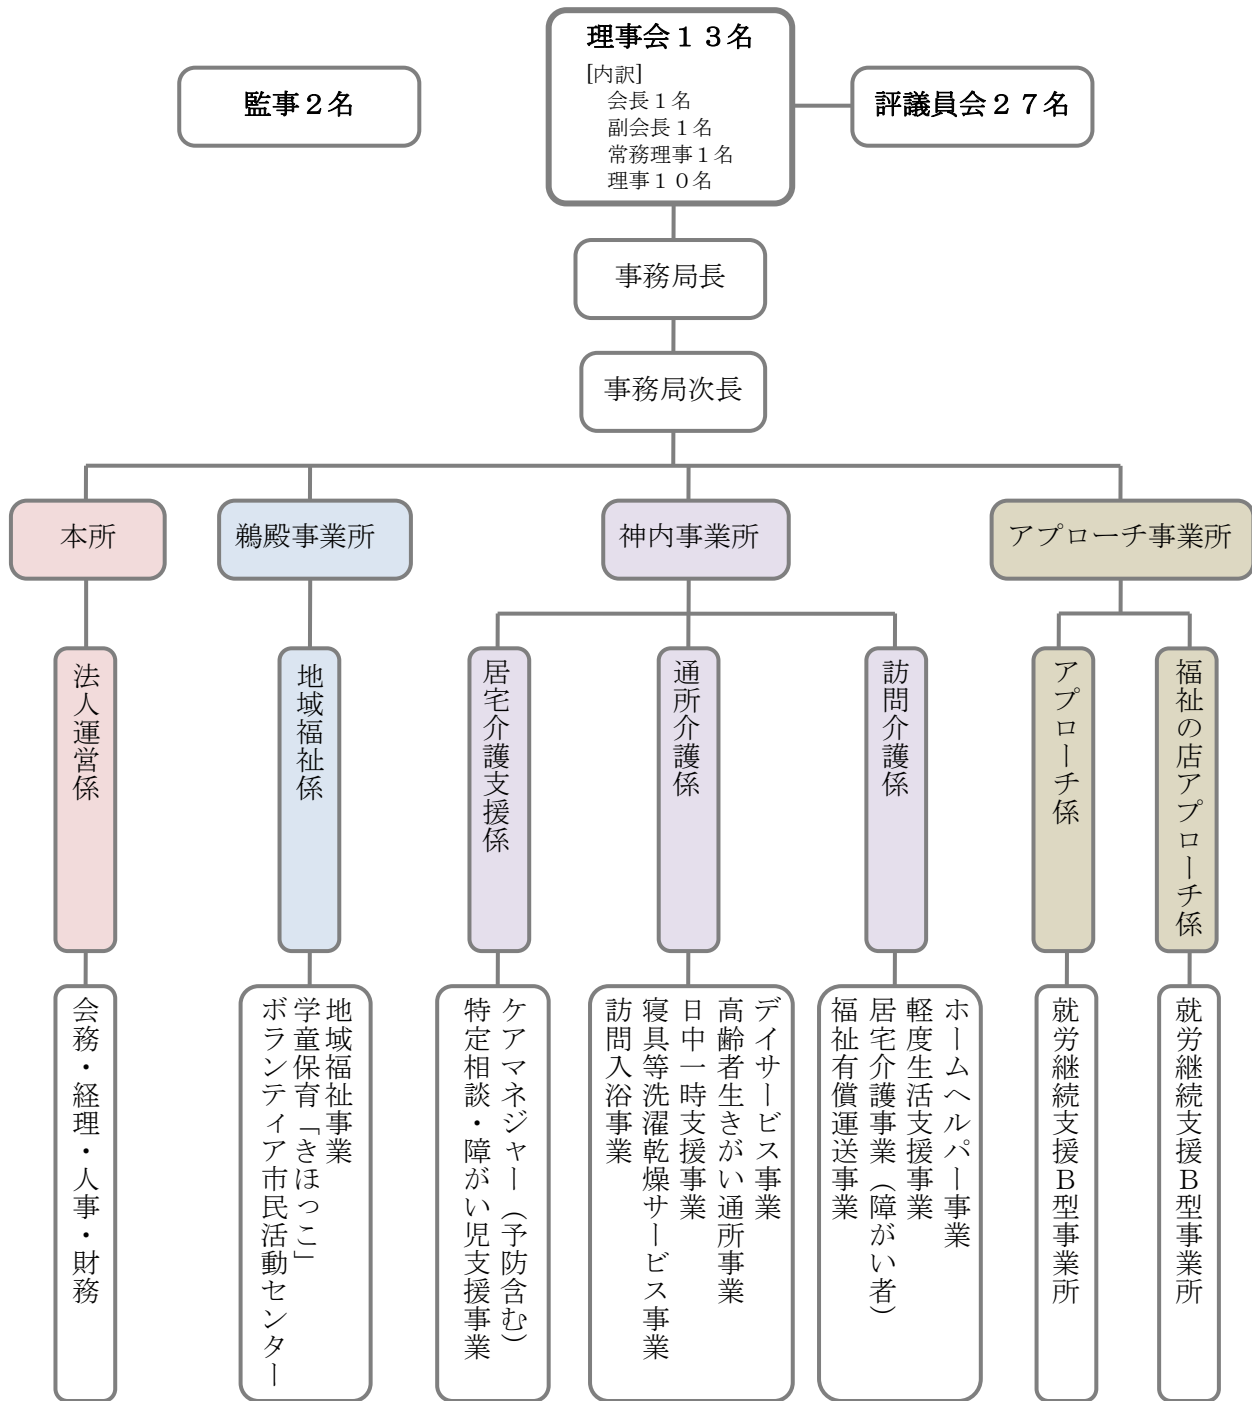

平成25年度

社会福祉法人 紀宝町社会福祉協議会 組織図

苦情解決